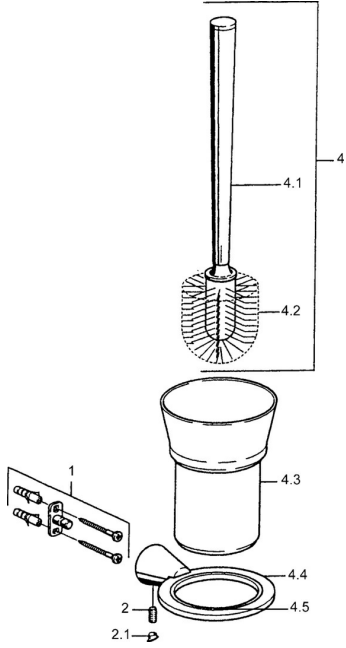

EAN: 4015474023376
static.hansa.com/5125090074

Parti di ricambio

SP51250900

	Nome	Codice
1	Set di fissaggio Fuori produzione	59912081
2	Pin, M5x8 Fuori produzione	59912082
2.1	Spinotto Cromo Fuori produzione	59912083
4	Toilet brush Cromo Fuori produzione	59912076
4.2	Spazzolino, M 12	59911637
4.4	WC Portascopino Cromo Fuori produzione	59912088
4.5	Anello, d 85 mm Fuori produzione	59912567