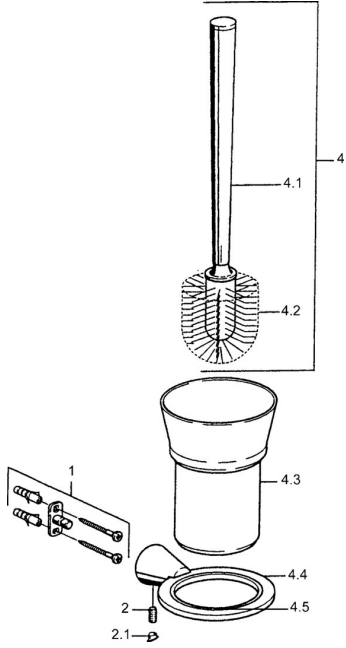

EAN: 4015474023376
static.hansa.com/5125090074

Pièces de rechange

SP51250900

	Nom	Code
1	Ensemble de fixation Arrêté	59912081
2	Goupille, M5x8 Arrêté	59912082
2.1	Butée de réglage Chrome Arrêté	59912083
4	Toilet brush Chrome Arrêté	59912076
4.2	brosse, M 12	59911637
4.4	porte-brosse WC Chrome Arrêté	59912088
4.5	Anneau, d 85 mm Arrêté	59912567