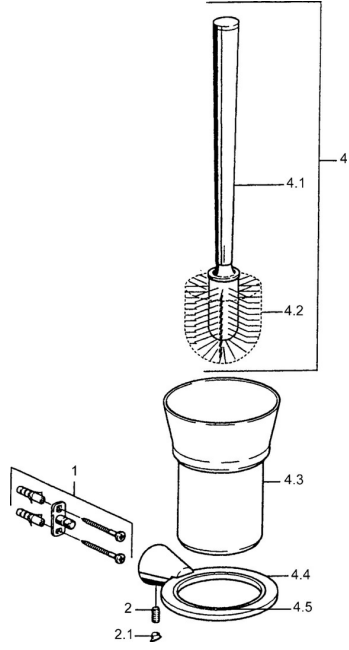

EAN: 4015474023376
static.hansa.com/5125090074

Ersatzteile

SP51250900

	Name	Art.-Nr.
1	Befestigungssatz Ausgelaufen	59912081
2	Stift, M5x8 Ausgelaufen	59912082
2.1	Abdeckstopfen Chrom Ausgelaufen	59912083
4	Toilet brush Chrom Ausgelaufen	59912076
4.2	Bürste, M 12	59911637
4.4	Toilettenbürstengarnitur Chrom Ausgelaufen	59912088
4.5	Ring, d 85 mm Ausgelaufen	59912567