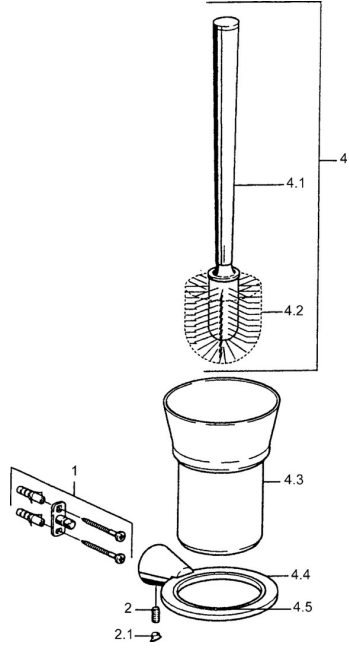

EAN: 4015474023376
static.hansa.com/5125090074

Náhradní díly

SP51250900

	Název	Kód
1	Upevňovací set Ukončeno	59912081
2	Kolík, M5x8 Ukončeno	59912082
2.1	Vymezovací vložka Chrom Ukončeno	59912083
4	Toilet brush Chrom Ukončeno	59912076
4.2	Štětka, M 12	59911637
4.4	WC brush and holder Chrom Ukončeno	59912088
4.5	Kroužek, d 85 mm Ukončeno	59912567