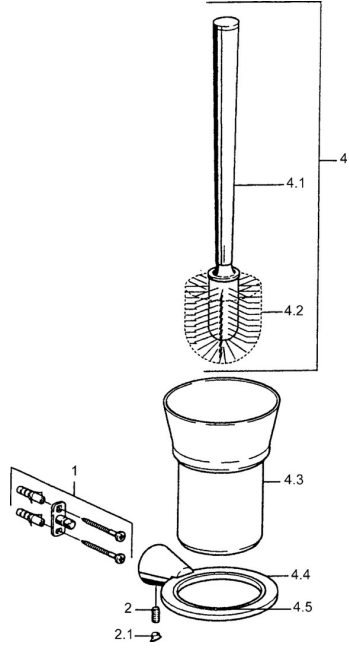

### SP51250900

	Názov	Kód
1	Upevňovací set <b>Ukončené</b>	59912081
2	Pin, M5x8 <b>Ukončené</b>	59912082
2.1	Vymedzovacia vložka Chróm <b>Ukončené</b>	59912083
4	Toilet brush Chróm <b>Ukončené</b>	59912076
4.2	, M 12	59911637
4.4	Chróm <b>Ukončené</b>	59912088
4.5	Krúžok, d 85 mm <b>Ukončené</b>	59912567