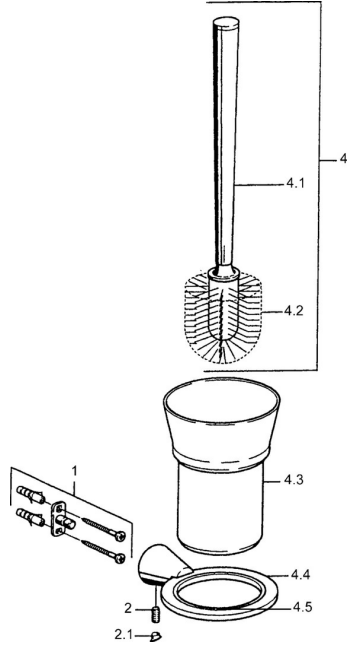

EAN: 4015474023352
static.hansa.com/51250900

Reserveonderdelen

SP51250900

	Naam	Code
1	Bevestigingsset Stopgezet	59912081
2	Pin, M5x8 Stopgezet	59912082
2.1	Binnendeel temperatuurhendel Chroom Stopgezet	59912083
4	Toilet brush Chroom Stopgezet	59912076
4.2	Borstel, M 12	59911637
4.4	Toiletborstel Chroom Stopgezet	59912088
4.5	Ring, d 85 mm Stopgezet	59912567