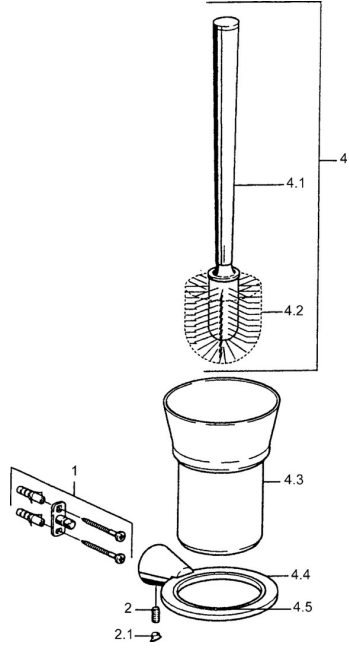

EAN: 4015474023352
static.hansa.com/51250900

Parti di ricambio

SP51250900

	Nome	Codice
1	Set di fissaggio Fuori produzione	59912081
2	Pin, M5x8 Fuori produzione	59912082
2.1	Spinotto Cromo Fuori produzione	59912083
4	Toilet brush Cromo Fuori produzione	59912076
4.2	Spazzolino, M 12	59911637
4.4	WC Portascopino Cromo Fuori produzione	59912088
4.5	Anello, d 85 mm Fuori produzione	59912567