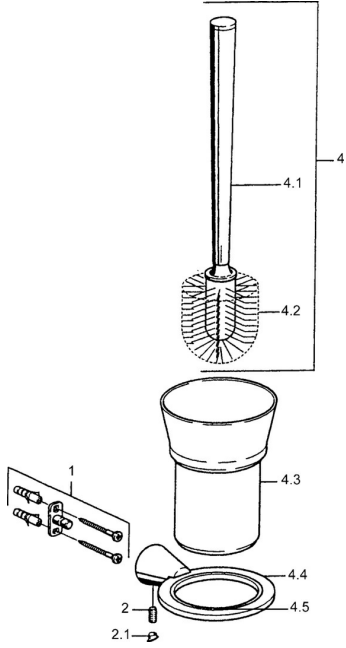

EAN: 4015474023352
static.hansa.com/51250900

Pièces de rechange

SP51250900

	Nom	Code
1	Ensemble de fixation Arrêté	59912081
2	Goupille, M5x8 Arrêté	59912082
2.1	Butée de réglage Chrome Arrêté	59912083
4	Toilet brush Chrome Arrêté	59912076
4.2	brosse, M 12	59911637
4.4	porte-brosse WC Chrome Arrêté	59912088
4.5	Anneau, d 85 mm Arrêté	59912567