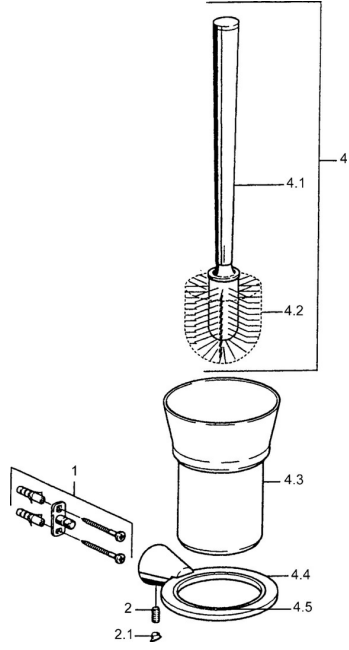

## Ersatzteile

### SP51250900

|     | Name   | Art.-Nr. |
|-----|--|----------|
| 1   | Befestigungssatz <span style="background-color: #cccccc;">Ausgelaufen</span>               | 59912081 |
| 2   | Stift, M5x8 <span style="background-color: #cccccc;">Ausgelaufen</span>                    | 59912082 |
| 2.1 | Abdeckstopfen Chrom <span style="background-color: #cccccc;">Ausgelaufen</span>            | 59912083 |
| 4   | Toilet brush Chrom <span style="background-color: #cccccc;">Ausgelaufen</span>             | 59912076 |
| 4.2 | Bürste, M 12   | 59911637 |
| 4.4 | Toilettenbürstengarnitur Chrom <span style="background-color: #cccccc;">Ausgelaufen</span> | 59912088 |
| 4.5 | Ring, d 85 mm <span style="background-color: #cccccc;">Ausgelaufen</span>                  | 59912567 |