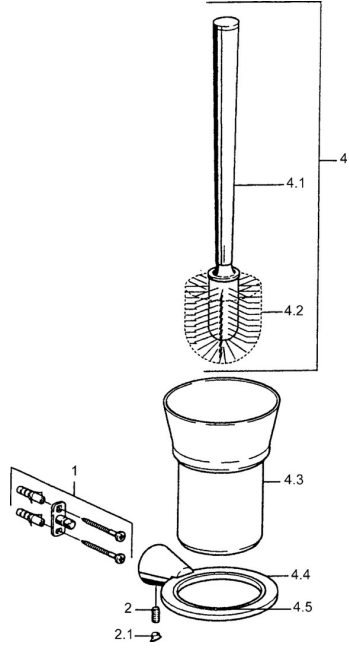

EAN: 4015474023352
static.hansa.com/51250900

Náhradní díly

SP51250900

	Název	Kód
1	Upevňovací set Ukončeno	59912081
2	Kolík, M5x8 Ukončeno	59912082
2.1	Vymezovací vložka Chrom Ukončeno	59912083
4	Toilet brush Chrom Ukončeno	59912076
4.2	Štětka, M 12	59911637
4.4	WC brush and holder Chrom Ukončeno	59912088
4.5	Kroužek, d 85 mm Ukončeno	59912567