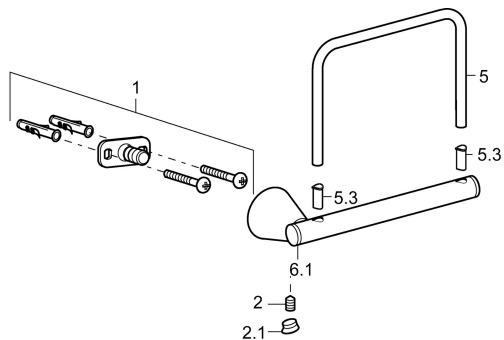

EAN: 4015474207455
static.hansa.com/51240970

Náhradné diely

SP51240970

	Názov	Kód
1	Upevňovací set Ukončené	59912081
2	Pin, M5x8 Ukončené	59912082
2.1	Vymedzovacia vložka Chróm Ukončené	59912083
5	Chróm Ukončené	59912093
5.3	Jazdec/nosič sprchy Ukončené	59913509
6.1	Klobúk,krytka Chróm Ukončené	59912835