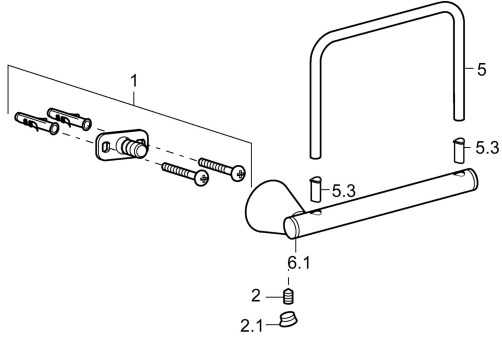

EAN: 4015474207455
static.hansa.com/51240970

Reserveonderdelen

SP51240970

	Naam	Code
1	Bevestigingsset Stopgezet	59912081
2	Pin, M5x8 Stopgezet	59912082
2.1	Binnendeel temperatuurhendel Chroom Stopgezet	59912083
5	Toiletpapierhouder Chroom Stopgezet	59912093
5.3	Schuifstuk Stopgezet	59913509
6.1	Kap Chroom Stopgezet	59912835