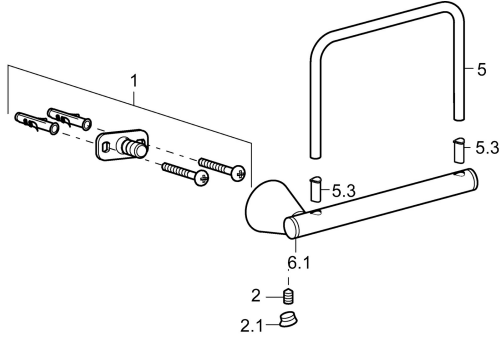

EAN: 4015474207455
static.hansa.com/51240970

Parti di ricambio

SP51240970

	Nome		Codice
1	Set di fissaggio Fuori produzione		59912081
2	Pin, M5x8 Fuori produzione		59912082
2.1	Spinotto Cromo Fuori produzione		59912083
5	Portarotolo Cromo Fuori produzione		59912093
5.3	Cursore per asta doccia Fuori produzione		59913509
6.1	Cappuccio Cromo Fuori produzione		59912835