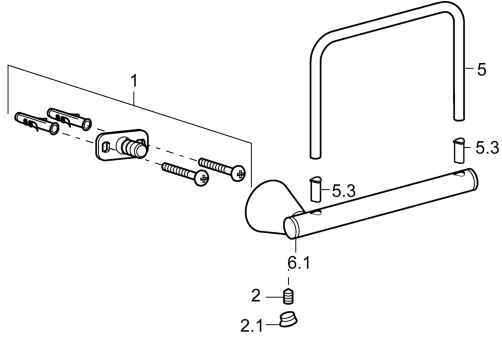

EAN: 4015474207455
static.hansa.com/51240970

Pièces de rechange

SP51240970

	Nom	Code
1	Ensemble de fixation Arrêté	59912081
2	Goupille, M5x8 Arrêté	59912082
2.1	Butée de réglage Chrome Arrêté	59912083
5	porte-papier WC Chrome Arrêté	59912093
5.3	Curseur pour barre Arrêté	59913509
6.1	Capuchon Chrome Arrêté	59912835