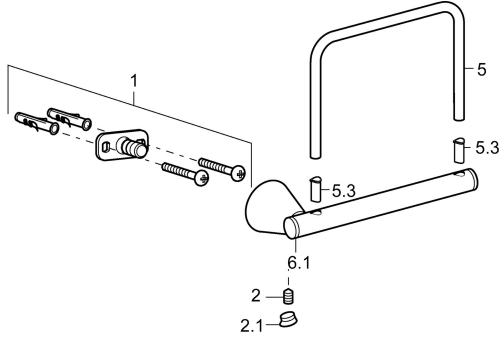

## Ersatzteile

### SP51240970

	Name	Art.-Nr.
1	Befestigungssatz <span style="background-color: #cccccc;">Ausgelaufen</span>	59912081
2	Stift, M5x8 <span style="background-color: #cccccc;">Ausgelaufen</span>	59912082
2.1	Abdeckstopfen Chrom <span style="background-color: #cccccc;">Ausgelaufen</span>	59912083
5	Ersatzrollenhalter Chrom <span style="background-color: #cccccc;">Ausgelaufen</span>	59912093
5.3	Schieber <span style="background-color: #cccccc;">Ausgelaufen</span>	59913509
6.1	Abdeckkappe Chrom <span style="background-color: #cccccc;">Ausgelaufen</span>	59912835