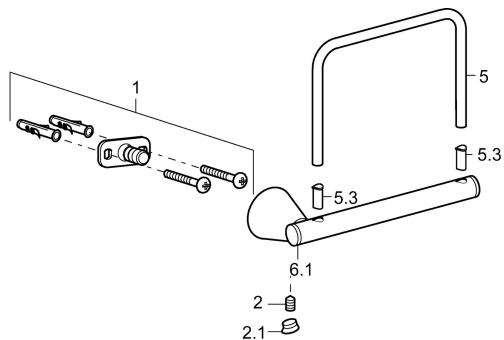

EAN: 4015474207455
static.hansa.com/51240970

Náhradní díly

SP51240970

	Název	Kód
1	Upevňovací set Ukončeno	59912081
2	Kolík, M5x8 Ukončeno	59912082
2.1	Vymezovací vložka Chrom Ukončeno	59912083
5	Toilet paper holder Chrom Ukončeno	59912093
5.3	Jezdec sprchy Ukončeno	59913509
6.1	Víko Chrom Ukončeno	59912835