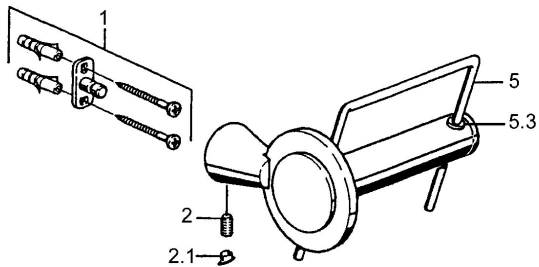

EAN: 4015474023338
static.hansa.com/5124090074

Náhradné diely

SP51240900

	Názov	Kód
1	Upevňovací set Ukončené	59912081
2	Pin, M5x8 Ukončené	59912082
2.1	Vymedzovacia vložka Chróm Ukončené	59912083
5	Chróm Ukončené	59912093
5.3	Jazdec/nosič sprchy Ukončené	59912568