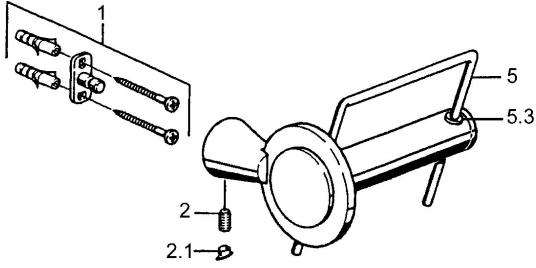

EAN: 4015474023338
static.hansa.com/5124090074

Reserveonderdelen

SP51240900

	Naam	Code
1	Bevestigingsset Stopgezet	59912081
2	Pin, M5x8 Stopgezet	59912082
2.1	Binnendeel temperatuurhendel Chroom Stopgezet	59912083
5	Toiletpapierhouder Chroom Stopgezet	59912093
5.3	Schuifstuk Stopgezet	59912568