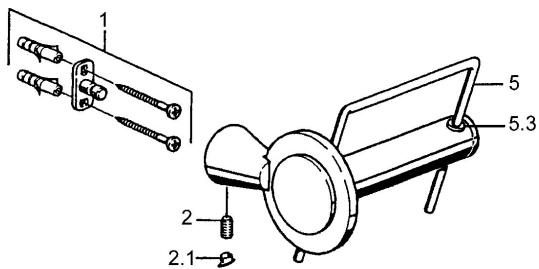

EAN: 4015474023338
static.hansa.com/5124090074

Parti di ricambio

SP51240900

	Nome		Codice
1	Set di fissaggio Fuori produzione		59912081
2	Pin, M5x8 Fuori produzione		59912082
2.1	Spinotto Cromo Fuori produzione		59912083
5	Portarotolo Cromo Fuori produzione		59912093
5.3	Cursore per asta doccia Fuori produzione		59912568