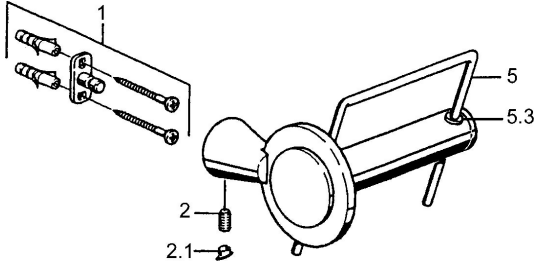

EAN: 4015474023338
static.hansa.com/5124090074

Ersatzteile

SP51240900

	Name	Art.-Nr.
1	Befestigungssatz Ausgelaufen	59912081
2	Stift, M5x8 Ausgelaufen	59912082
2.1	Abdeckstopfen Chrom Ausgelaufen	59912083
5	Ersatzrollenhalter Chrom Ausgelaufen	59912093
5.3	Schieber Ausgelaufen	59912568