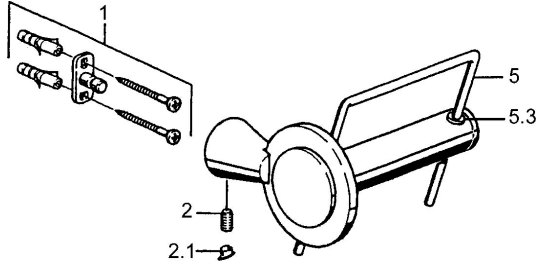

EAN: 4015474023338
static.hansa.com/5124090074

Náhradní díly

SP51240900

	Název	Kód
1	Upevňovací set Ukončeno	59912081
2	Kolík, M5x8 Ukončeno	59912082
2.1	Vymezovací vložka Chrom Ukončeno	59912083
5	Toilet paper holder Chrom Ukončeno	59912093
5.3	Jezdec sprchy Ukončeno	59912568