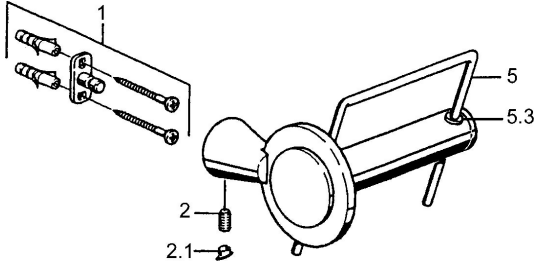

EAN: 4015474023345
static.hansa.com/51240900

Náhradné diely

SP51240900

	Názov	Kód
1	Upevňovací set Ukončené	59912081
2	Pin, M5x8 Ukončené	59912082
2.1	Vymedzovacia vložka Chróm Ukončené	59912083
5	Chróm Ukončené	59912093
5.3	Jazdec/nosič sprchy Ukončené	59912568