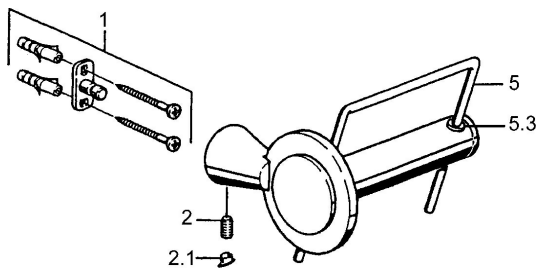

EAN: 4015474023345
static.hansa.com/51240900

Reserveonderdelen

SP51240900

	Naam	Code
1	Bevestigingsset Stopgezet	59912081
2	Pin, M5x8 Stopgezet	59912082
2.1	Binnendeel temperatuurhendel Chroom Stopgezet	59912083
5	Toiletpapierhouder Chroom Stopgezet	59912093
5.3	Schuifstuk Stopgezet	59912568