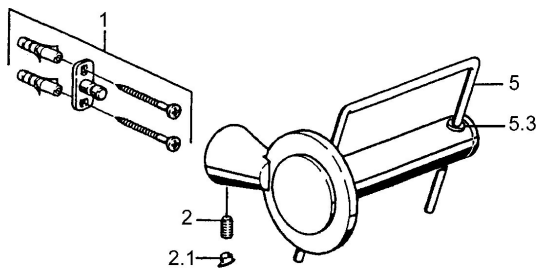

## Parti di ricambio

### SP51240900

	Nome		Codice
1	Set di fissaggio <b>Fuori produzione</b>		59912081
2	Pin, M5x8 <b>Fuori produzione</b>		59912082
2.1	Spinotto Cromo <b>Fuori produzione</b>		59912083
5	Portarotolo Cromo <b>Fuori produzione</b>		59912093
5.3	Cursore per asta doccia <b>Fuori produzione</b>		59912568