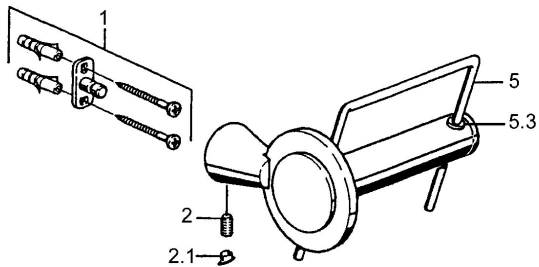

EAN: 4015474023345
static.hansa.com/51240900

Pièces de rechange

SP51240900

	Nom	Code
1	Ensemble de fixation Arrêté	59912081
2	Goupille, M5x8 Arrêté	59912082
2.1	Butée de réglage Chrome Arrêté	59912083
5	porte-papier WC Chrome Arrêté	59912093
5.3	Curseur pour barre Arrêté	59912568