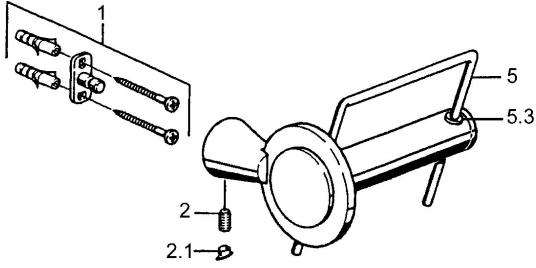

EAN: 4015474023345
static.hansa.com/51240900

Ersatzteile

SP51240900

	Name	Art.-Nr.
1	Befestigungssatz Ausgelaufen	59912081
2	Stift, M5x8 Ausgelaufen	59912082
2.1	Abdeckstopfen Chrom Ausgelaufen	59912083
5	Ersatzrollenhalter Chrom Ausgelaufen	59912093
5.3	Schieber Ausgelaufen	59912568