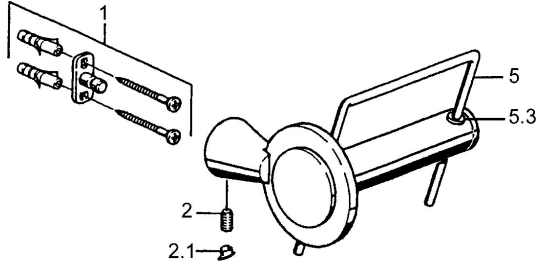

EAN: 4015474023345
static.hansa.com/51240900

Náhradní díly

SP51240900

	Název	Kód
1	Upevňovací set Ukončeno	59912081
2	Kolík, M5x8 Ukončeno	59912082
2.1	Vymezovací vložka Chrom Ukončeno	59912083
5	Toilet paper holder Chrom Ukončeno	59912093
5.3	Jezdec sprchy Ukončeno	59912568