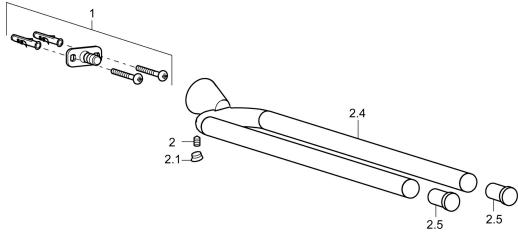

### SP51230970

	Názov	Kód
1	Upevňovací set <b>Ukončené</b>	59912081
2	Pin, M5x8 <b>Ukončené</b>	59912082
2.1	Vymedzovacia vložka Chróm <b>Ukončené</b>	59912083
2.4	<b>Ukončené</b>	59913506