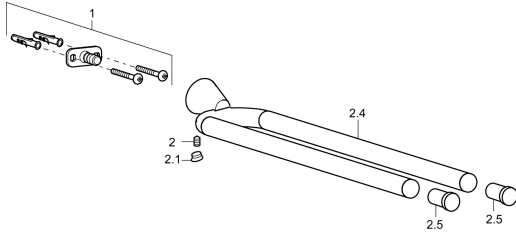

EAN: 4015474207240

static.hansa.com/51230970

Parti di ricambio

SP51230970

	Nome		Codice
1	Set di fissaggio	Fuori produzione	59912081
2	Pin, M5x8	Fuori produzione	59912082
2.1	Spinotto Cromo	Fuori produzione	59912083
2.4	Griglia Portasciugamano	Fuori produzione	59913506