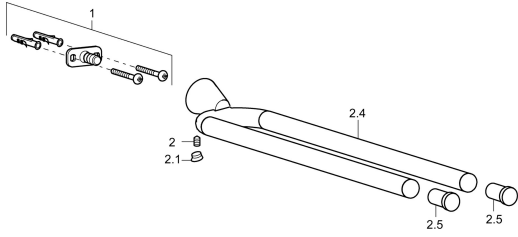

EAN: 4015474207240
static.hansa.com/51230970

Ersatzteile

SP51230970

	Name	Art.-Nr.
1	Befestigungssatz Ausgelaufen	59912081
2	Stift, M5x8 Ausgelaufen	59912082
2.1	Abdeckstopfen Chrom Ausgelaufen	59912083
2.4	Handtuchhalter Ausgelaufen	59913506