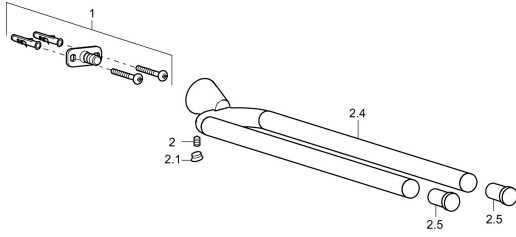

EAN: 4015474207240
static.hansa.com/51230970

Náhradní díly

SP51230970

	Název	Kód
1	Upevňovací set Ukončeno	59912081
2	Kolík, M5x8 Ukončeno	59912082
2.1	Vymezovací vložka Chrom Ukončeno	59912083
2.4	Držák ručníku Ukončeno	59913506