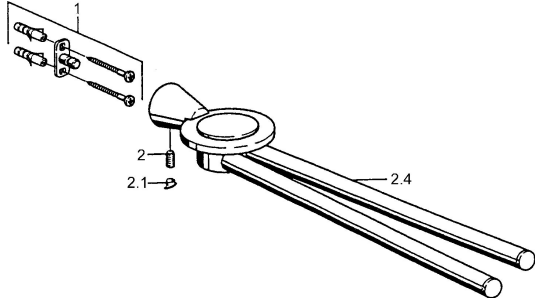

EAN: 4015474023307
static.hansa.com/5123090074

Náhradné diely

SP51230900

	Názov	Kód
1	Upevňovací set Ukončené	59912081
2	Pin, M5x8 Ukončené	59912082
2.1	Vymedzovacia vložka Chróm Ukončené	59912083
2.4	Chróm Ukončené	59912092