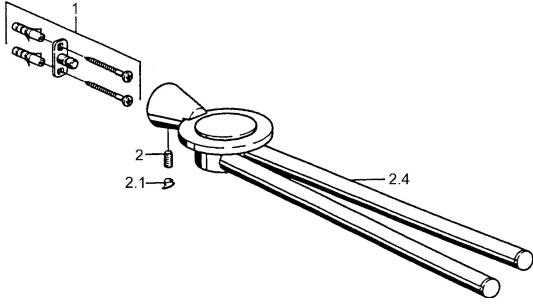

EAN: 4015474023307
static.hansa.com/5123090074

Reserveonderdelen

SP51230900

	Naam	Code
1	Bevestigingsset <input type="button" value="Stopgezet"/>	59912081
2	Pin, M5x8 <input type="button" value="Stopgezet"/>	59912082
2.1	Binnendeel temperatuurhendel Chroom <input type="button" value="Stopgezet"/>	59912083
2.4	Handdoekrek Chroom <input type="button" value="Stopgezet"/>	59912092