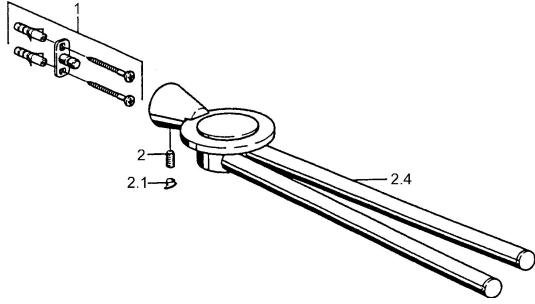

## Parti di ricambio

### SP51230900

	Nome	Codice
1	Set di fissaggio <b>Fuori produzione</b>	59912081
2	Pin, M5x8 <b>Fuori produzione</b>	59912082
2.1	Spinotto Cromo <b>Fuori produzione</b>	59912083
2.4	Griglia Portasciugamano Cromo <b>Fuori produzione</b>	59912092