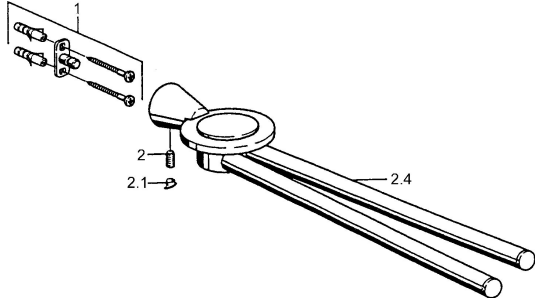

EAN: 4015474023307
static.hansa.com/5123090074

Pièces de rechange

SP51230900

	Nom	Code
1	Ensemble de fixation Arrêté	59912081
2	Goupille, M5x8 Arrêté	59912082
2.1	Butée de réglage Chrome Arrêté	59912083
2.4	Chrome Arrêté	59912092