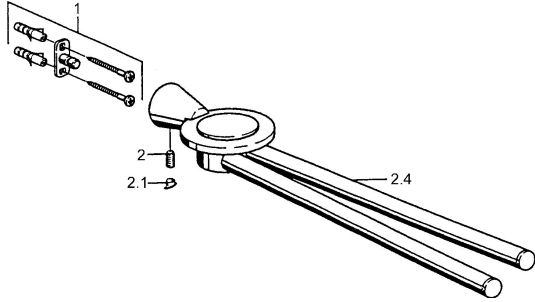

EAN: 4015474023307
static.hansa.com/5123090074

Ersatzteile

SP51230900

	Name	Art.-Nr.
1	Befestigungssatz Ausgelaufen	59912081
2	Stift, M5x8 Ausgelaufen	59912082
2.1	Abdeckstopfen Chrom Ausgelaufen	59912083
2.4	Handtuchhalter Chrom Ausgelaufen	59912092