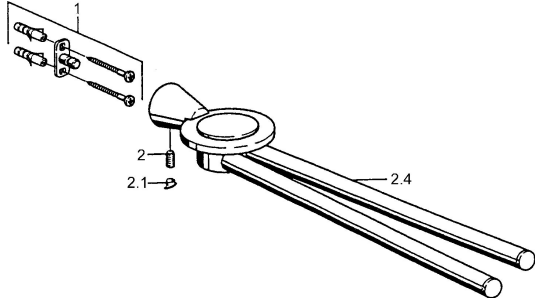

### SP51230900

	Název	Kód
1	Upevňovací set <b>Ukončeno</b>	59912081
2	Kolík, M5x8 <b>Ukončeno</b>	59912082
2.1	Vymezovací vložka Chrom <b>Ukončeno</b>	59912083
2.4	Držák ručníku Chrom <b>Ukončeno</b>	59912092