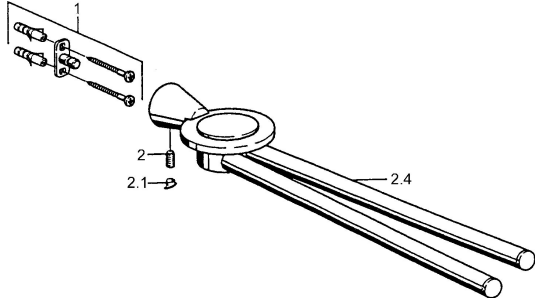

EAN: 4015474023291
static.hansa.com/51230900

Náhradné diely

SP51230900

	Názov	Kód
1	Upevňovací set Ukončené	59912081
2	Pin, M5x8 Ukončené	59912082
2.1	Vymedzovacia vložka Chróm Ukončené	59912083
2.4	Chróm Ukončené	59912092