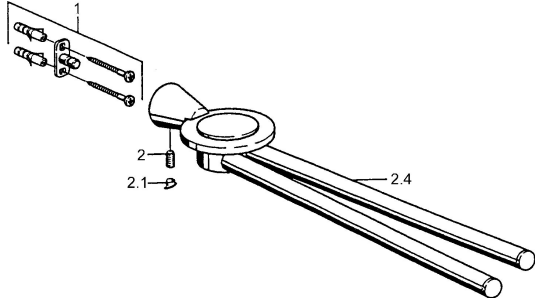

EAN: 4015474023291
static.hansa.com/51230900

Reserveonderdelen

SP51230900

	Naam	Code
1	Bevestigingsset <input type="button" value="Stopgezet"/>	59912081
2	Pin, M5x8 <input type="button" value="Stopgezet"/>	59912082
2.1	Binnendeel temperatuurhendel Chroom <input type="button" value="Stopgezet"/>	59912083
2.4	Handdoekrek Chroom <input type="button" value="Stopgezet"/>	59912092