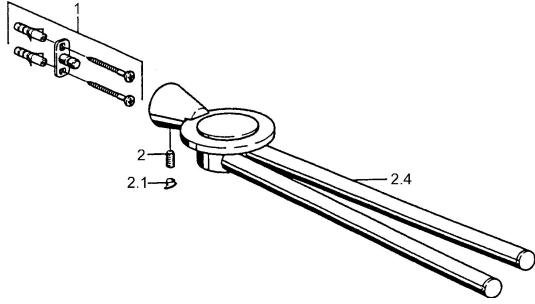

EAN: 4015474023291
static.hansa.com/51230900

Parti di ricambio

SP51230900

	Nome		Codice
1	Set di fissaggio Fuori produzione		59912081
2	Pin, M5x8 Fuori produzione		59912082
2.1	Spinotto Cromo Fuori produzione		59912083
2.4	Griglia Portasciugamano Cromo Fuori produzione		59912092