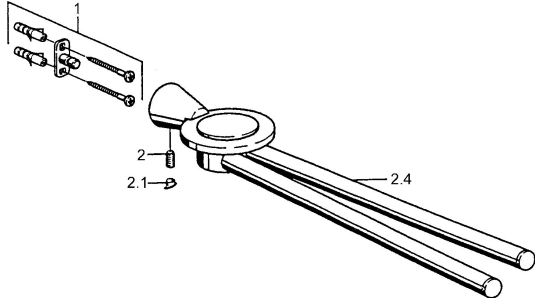

EAN: 4015474023291
static.hansa.com/51230900

Pièces de rechange

SP51230900

	Nom	Code
1	Ensemble de fixation Arrêté	59912081
2	Goupille, M5x8 Arrêté	59912082
2.1	Butée de réglage Chrome Arrêté	59912083
2.4	Chrome Arrêté	59912092