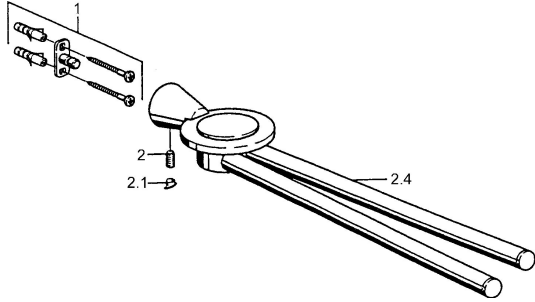

EAN: 4015474023291
static.hansa.com/51230900

Ersatzteile

SP51230900

	Name	Art.-Nr.
1	Befestigungssatz Ausgelaufen	59912081
2	Stift, M5x8 Ausgelaufen	59912082
2.1	Abdeckstopfen Chrom Ausgelaufen	59912083
2.4	Handtuchhalter Chrom Ausgelaufen	59912092