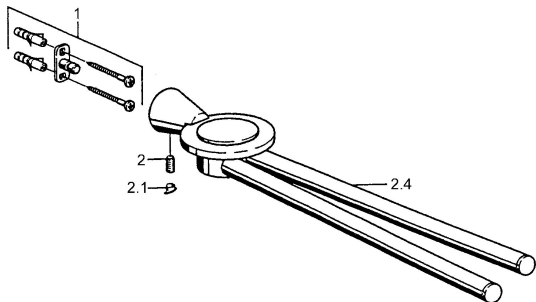

### SP51230900

	Název	Kód
1	Upevňovací set <b>Ukončeno</b>	59912081
2	Kolík, M5x8 <b>Ukončeno</b>	59912082
2.1	Vymezovací vložka Chrom <b>Ukončeno</b>	59912083
2.4	Držák ručníku Chrom <b>Ukončeno</b>	59912092