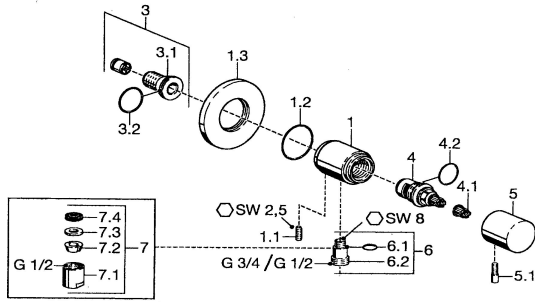

EAN: 4015474035126
static.hansa.com/5122020274

Náhradné diely

SP51220102

	Názov	Kód
1.1	Skrutka, M6x9 Ukončené	59911237
1.3	Kryt príruby Chróm Ukončené	59912134
2	Spätný ventil	59905714
3	Pripojovacie šróbenie, G1/2	59911229
3.2	O-kružok, d 25x2.5	59905053
4	Sedlo, G1/2, 180°	59911103
4.1	Adaptér Biela	59910235
5	Rukoväť regulátora prietoku vody Chróm	59912095
5.1	Ovládacia rukoväť, L=10 Chróm Ukončené	59912096
6	Pristúpenie	59906277
6.1	O-kružok, d 11x1.5 Ukončené	59911253