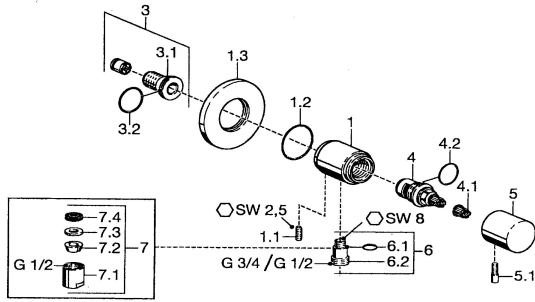

EAN: 4015474035126
static.hansa.com/5122020274

Reserveonderdelen

SP51220102

	Naam	Code
1.1	Schroef, M6x9 Stopgezet	59911237
1.3	Afdekplaat Chroom Stopgezet	59912134
2	Terugslagklep	59905714
3	Aansluitnippel, G1/2	59911229
3.2	O-ring, d 25x2.5	59905053
4	Binnenwerk, G1/2, 180°	59911103
4.1	Adapter Wit	59910235
5	Debiethendel Chroom	59912095
5.1	Hendel, L=10 Chroom Stopgezet	59912096
6	Toetreding	59906277
6.1	O-ring, d 11x1.5 Stopgezet	59911253