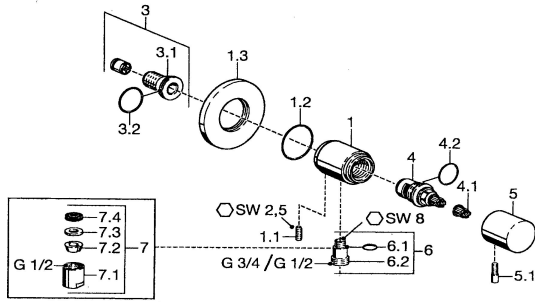

EAN: 4015474035126
static.hansa.com/5122020274

Ersatzteile

SP51220102

	Name	Art.-Nr.
1.1	Schraube, M6x9 Ausgelaufen	59911237
1.3	Rosette Chrom Ausgelaufen	59912134
2	Rückschlagventil	59905714
3	Anschlussnippel, G1/2	59911229
3.2	O-Ring, d 25x2.5	59905053
4	Oberteil, G1/2, 180°	59911103
4.1	Adapter Weiss	59910235
5	Absperrgriff Chrom	59912095
5.1	Hebel, L=10 Chrom Ausgelaufen	59912096
6	Verbinder	59906277
6.1	O-Ring, d 11x1.5 Ausgelaufen	59911253