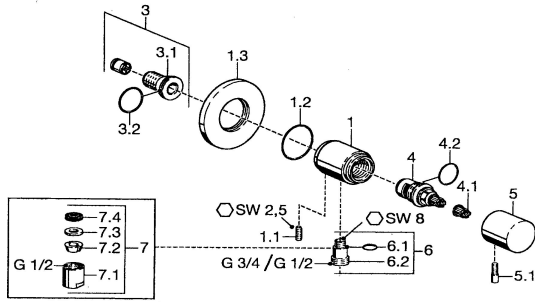

EAN: 4015474035126
static.hansa.com/5122020274

Náhradní díly

SP51220102

	Název	Kód
1.1	Šroub, M6x9 Ukončeno	59911237
1.3	Kryt příruby Chrom Ukončeno	59912134
2	Zpětný ventil	59905714
3	Připojovací šroubení, G1/2	59911229
3.2	O-kroužek, d 25x2.5	59905053
4	Vršek, G1/2, 180°	59911103
4.1	Adaptér Bílá	59910235
5	Rukojeť regulátoru průtoku Chrom	59912095
5.1	Páka, L=10 Chrom Ukončeno	59912096
6	Přistoupení	59906277
6.1	O-kroužek, d 11x1.5 Ukončeno	59911253