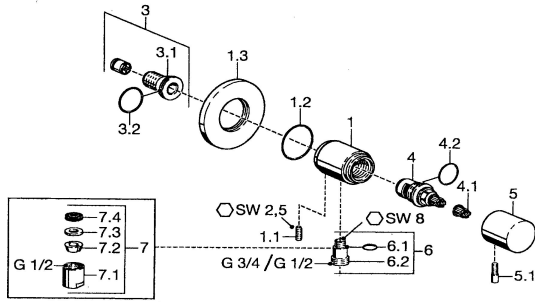

### SP51220102

	Názov	Kód
1.1	Skrutka, M6x9 <b>Ukončené</b>	59911237
1.3	Kryt príruby Chróm <b>Ukončené</b>	59912134
2	Spätný ventil	59905714
3	Pripojovacie šróbenie, G1/2	59911229
3.2	O-kružok, d 25x2.5	59905053
4	Sedlo, G1/2, 180°	59911103
4.1	Adaptér Biela	59910235
5	Rukoväť regulátora prietoku vody Chróm	59912095
5.1	Ovládacia rukoväť, L=10 Chróm <b>Ukončené</b>	59912096
6	Pristúpenie	59906277
6.1	O-kružok, d 11x1.5 <b>Ukončené</b>	59911253