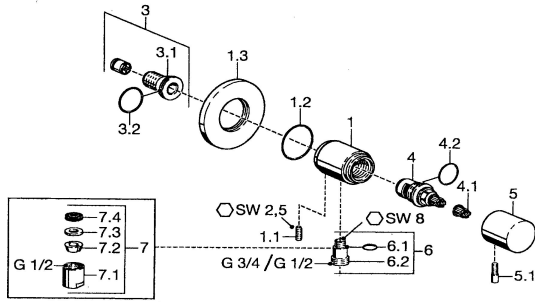

## Reserveonderdelen

### SP51220102

	Naam	Code
1.1	Schroef, M6x9 <b>Stopgezet</b>	59911237
1.3	Afdekplaat Chroom <b>Stopgezet</b>	59912134
2	Terugslagklep	59905714
3	Aansluitnippel, G1/2	59911229
3.2	O-ring, d 25x2.5	59905053
4	Binnenwerk, G1/2, 180°	59911103
4.1	Adapter Wit	59910235
5	Debiethendel Chroom	59912095
5.1	Hendel, L=10 Chroom <b>Stopgezet</b>	59912096
6	Toetreding	59906277
6.1	O-ring, d 11x1.5 <b>Stopgezet</b>	59911253