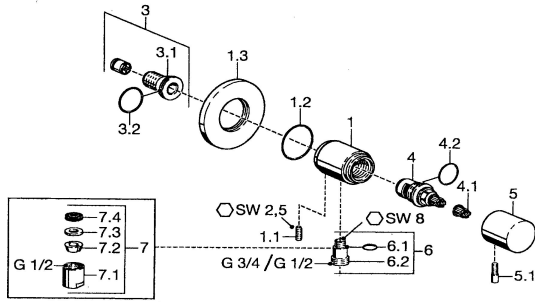

EAN: 4015474035133
static.hansa.com/51220202

Parti di ricambio

SP51220102

	Nome		Nome	Codice
1.1	Screw, M6x9	Fuori produzione		59911237
1.3	Piastra Cromo	Fuori produzione		59912134
2	Valvola antiriflusso			59905714
3	Nipplo di collegamento, G1/2			59911229
3.2	O-ring, d 25x2.5			59905053
4	Vitone , G1/2, 180°			59911103
4.1	Adapter Bianco			59910235
5	Manopola di apertura Cromo			59912095
5.1	Leva, L=10 Cromo	Fuori produzione		59912096
6	Accessione			59906277
6.1	O-ring, d 11x1.5	Fuori produzione		59911253